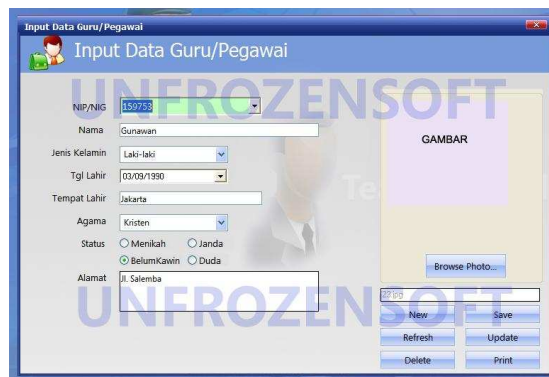

Berikutnya Fasilitas yang terdapat pada

Unfrozen Teacher Applications 2.0 (Sistem Informasi Gaji Guru 2.0) :

File :

- Log Out
- User Accounts
- Exit

Project :

- Input Data Guru/Pegawai + Pencarian + Print
- Input Data Pendidikan + Pencarian + Print
- Input Data Keluarga + Pencarian
- Input Data Tunjangan + Pencarian
- Input Data Gaji Pokok + Pencarian

- Input Data Kenaikan Gaji Berkala + Pencarian
- Input Data Potongan Gaji

Pencarian :

- Pencarian Guru/Pegawai
- Pencarian Kriteria

Report :

- Data Pegawai
- Data Pendidikan