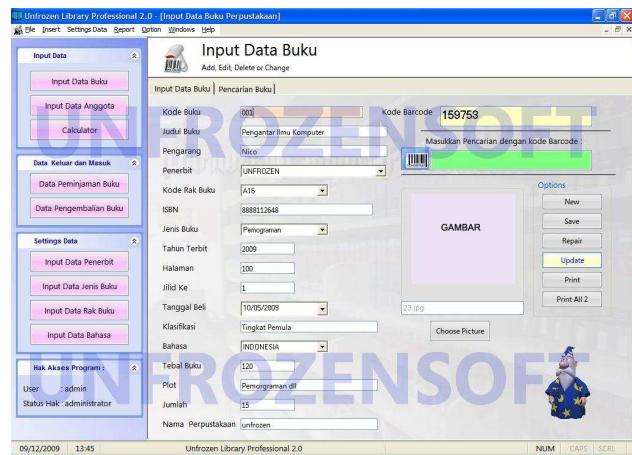

Setting jabatan + Pencarian
Setting ruang kelas + Pencarian
Setting beasiswa + Pencarian
Setting status siswa + Pencarian
Setting pembayaran spp + Pencarian + Print
Setting Setting administrasi pembayaran + Pencarian + Print
Setting kartu pelajar + Pencarian + Print
Setting id card + Pencarian + Print
Setting header print
Setting data penerbit + Pencarian + Print
Setting data tahun + Pencarian

Berikutnya Fasilitas yang terdapat pada

Unfrozen Library Professional 2.0 (Sistem Informasi Perpustakaan Professional 2.0):

File :

Log Out
User Accounts
Desktop Lock
Exit

Insert :

Input Data Buku + Pencarian + Print (Fasilitas Barcode)
Input Data Anggota + Pencarian + Print (Fasilitas Barcode)
Input Peminjaman Buku + Pencarian + Print
Input Pengembalian Buku + Pencarian + Print
Barcode Generator + Pencarian + Print

Setting Data :

Data Penerbit + Pencarian + Print
Jenis Buku + Pencarian + Print
Kode Rak + Pencarian + Print
Data Bahasa + Pencarian + Print