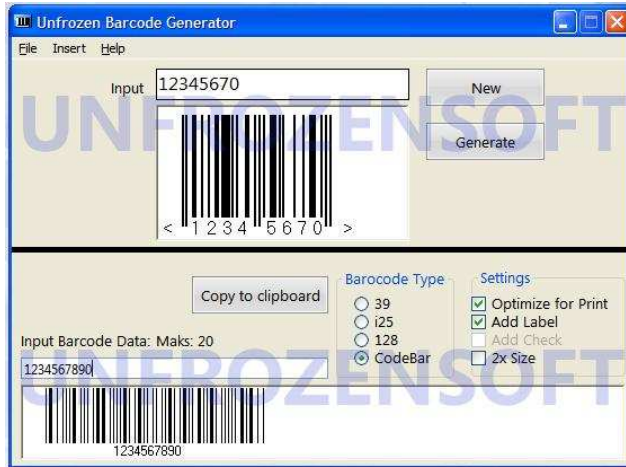

Berikutnya Fasilitas yang terdapat pada

Barcode Generator1.0 (Unfrozen Barcode Genrator 1.0) :

- Input Generate BARCODE
- EAN
- EAN 39, EAN i25, EAN 128, Code bar, dsb
- Save Image

Berikutnya Fasilitas yang terdapat pada