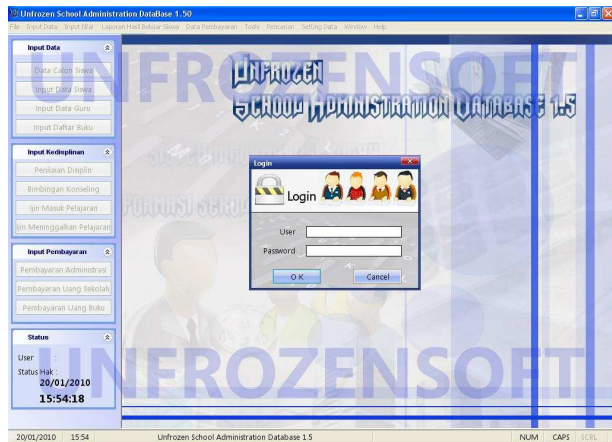

Apa saja modul/fasilitas yang ditawarkan oleh Unfrozensoft?

Lengkap dengan fasilitas cetak/report

Modul yang ditawarkan :

Unfrozen School Administration DataBase (Sistem Informasi Sekolah 1.5)

File :

- log out
- User Accounts
- desktop lock
- exit