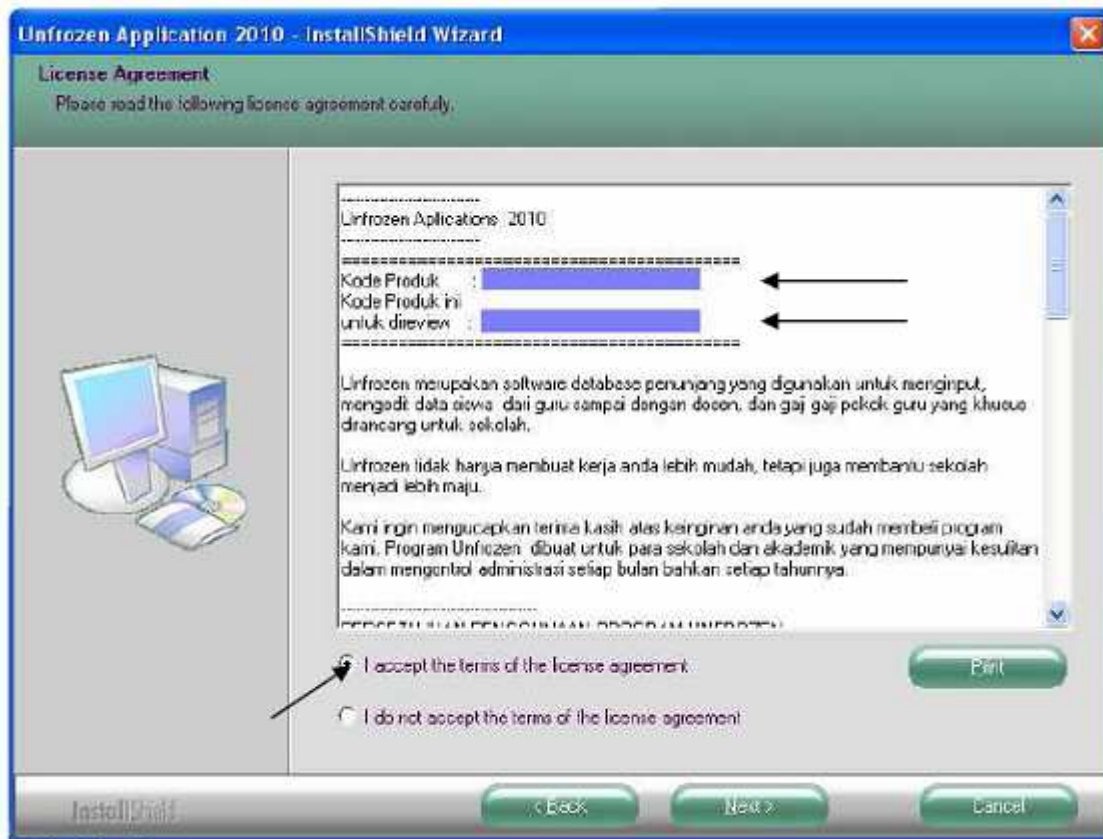

CIRI CIRI CD SOFTWARE UNFROZENSOFT YANG ASLI

Setelah paket software tiba disekolah anda, periksa CD Tersebut, Ada 4 Macam CD didalamnya. Periksa CD Installer Software pada disc pertama lalu masukkan kedalam CD ROOM dan tunggu hingga loading Autorun ditampilkan lalu klik tombol NEXT, dan yang harus diperhatikan adalah Nama sekolah anda yang memesan pastikan tercantum disana setelah kode product. Apabila nama sekolah anda tercantum kirim email/SMS kami untuk mendapatkan SERIAL NUMBER INSTALASI yang menunjukkan barang tujuan telah sampai kepada anda. Apabila tidak tercantum sekolah anda maka DISC yang anda dapatkan adalah PALSU dan laporkan kepada kami melalui Email/SMS.

Catatan : Setiap CD memiliki 25 kode product yang berbeda antara satu sekolah dengan sekolah lainnya termasuk serial number untuk instalasinya.