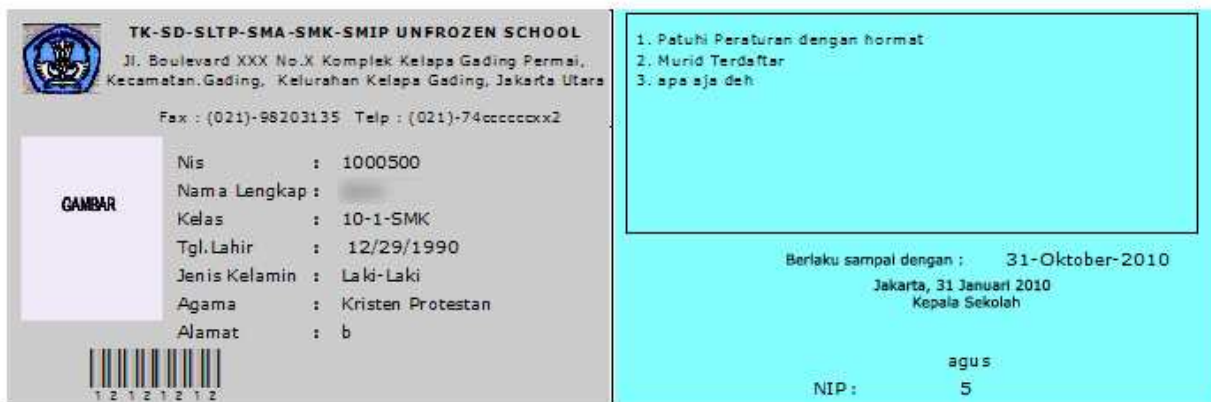

Untuk membuat Kartu Pelajar sekolah mengeluarkan biaya pembuatan kartu pelajar dengan biaya yang tidak sedikit. Oleh karena itu kami sebagai pegembang software memberikan fasilitas pembuatan Kartu Pelajar yang dapat dibuat sendiri dan biaya yang murah dan bukan itu saja, berbagai gambar background kartu pelajar dapat dimodifikasi sesuai selera sekolah anda. Kami ambil contoh sebagai berikut :

Jika sekolah anda ingin latar belakang gambar lambang sekolah anda baik itu bagian depan dan bagian belakang kartu pelajar anda dapat membuatnya dengan mudah, yang hanya anda siapkan adalah background kartu pelajar lalu di input dengan software sistem informasi sekolah yang telah kami sediakan pada fasilitas Kartu Pelajar, kemudian hanya memasukkan nomor induk siswa lalu cetak dengan kertas khusus yang tebal dengan ukuran A4/F4 kemudian di press. Itu merupakan cara sederhana dan sangat murah. Walaupun hasil kartu tidak sebgus dengan kartu pelajar yang beredar diluar, tetapi anda telah menghemat biaya untuk sekolah anda. Dan apabila anda tidak ingin membuat kartu pelajar sendiri dan ingin membuatnya diluar silakan saja.

Contoh kartu pelajar yang dibuat dengan 2 warna.

Backgorund dan Peraturan pada kartu belakang kartu pelajar dapat diatur pada bagian setting software ini. (Bagian Kiri merupakan tampilan depan dan bagian kanan merupakan tampilan belakang kartu)