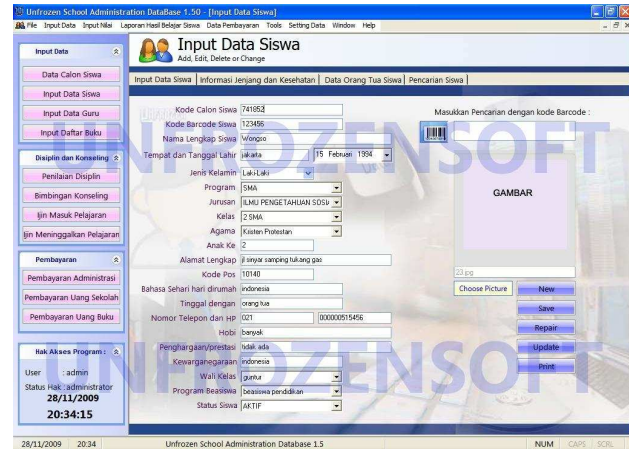

Apa saja modul/fasilitas yang ditawarkan oleh Unfrozensoft?

Lengkap dengan fasilitas cetak/report

Modul yang ditawarkan :

Unfrozen School Administration DataBase (Sistem Informasi Sekolah 1.5)

File :

- log out
- User Accounts
- desktop lock
- exit